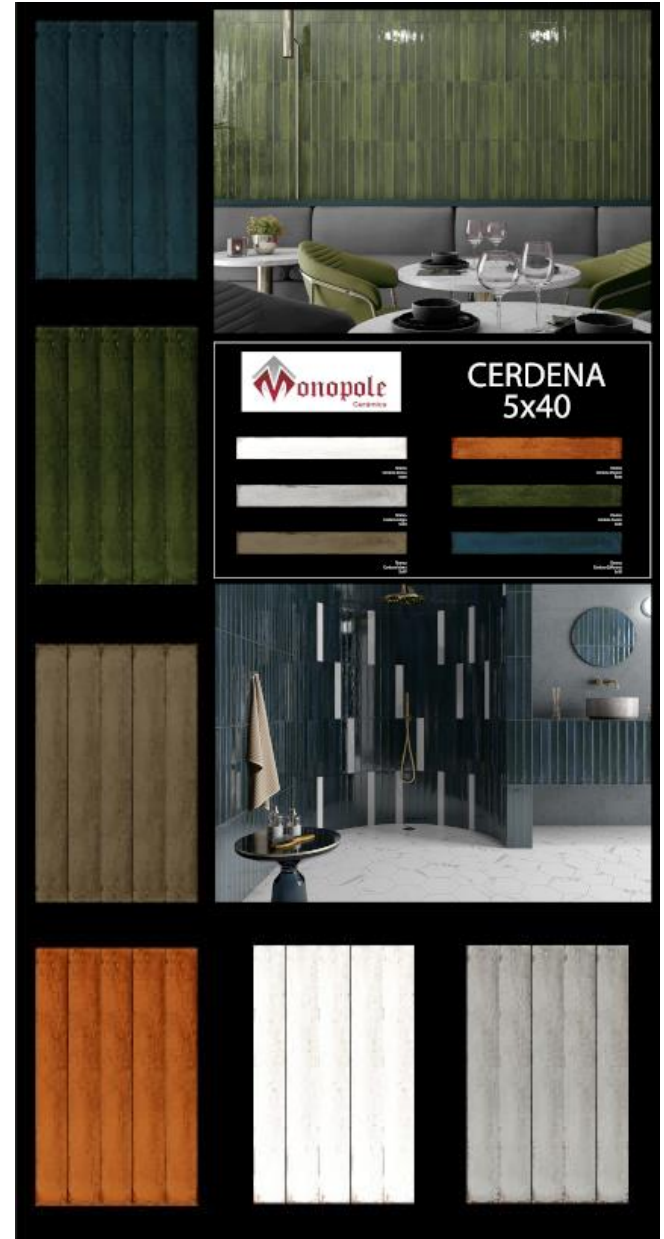

# PLATERA

# Montclair | 35x90 |

PLATERA

MONTCLAIR

GUADALUPE  
18,7x18,7

Martinica  
7,5x30

**RADIANT 20x24**

**EXCLUSIVE**

**EXCLUSIVE**