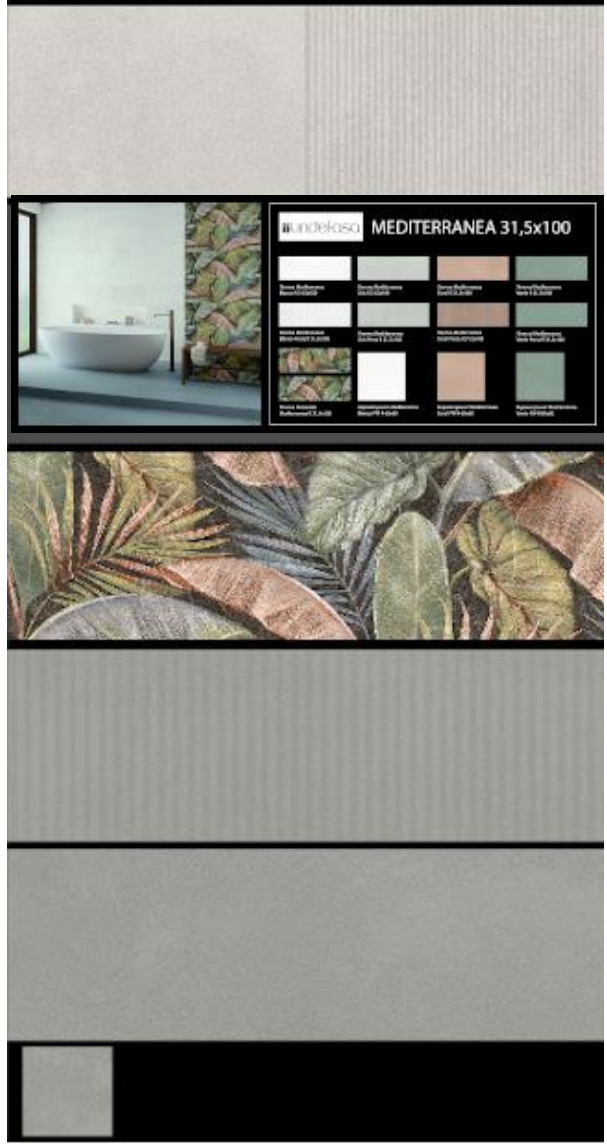

# PLATERA

# Montclair | 35x90 |

PLATERA

MONTCLAIR

GUADALUPE  
18,7x18,7

Martinica  
7,5x30

**RADIANT 20x24**

**EXCLUSIVE**

**EXCLUSIVE**