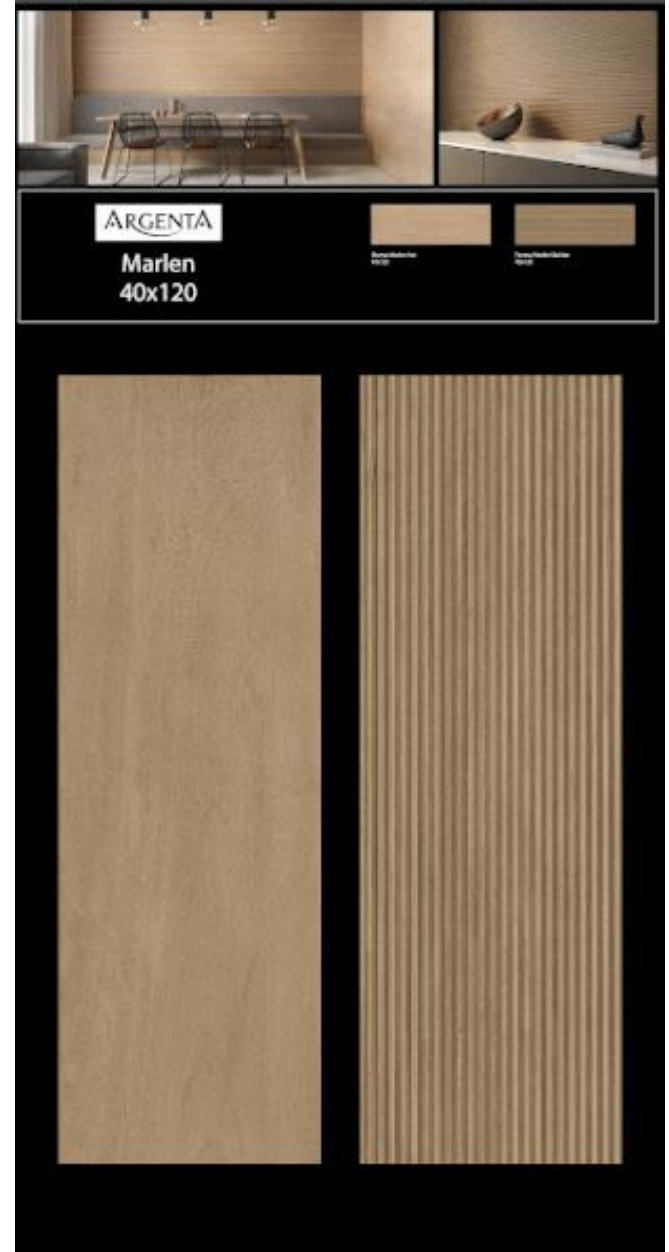

# Paris | 25x25 |

**EXCLUSIVE**

ARGENTA

Light Stone | 30x90 |

**EXCLUSIVE**

**SENSE**  
30x90

Forma Sense 30x90 (White, 3D)

Forma Sense 30x90 (White, 3D)

Forma Sense 30x90 (White, 3D)

AZULEV

AQUA  
30x90

Nome  
Caratteristiche  
Info

Nome  
Caratteristiche  
Info

Nome  
Caratteristiche  
Info

**EXCLUSIVE**