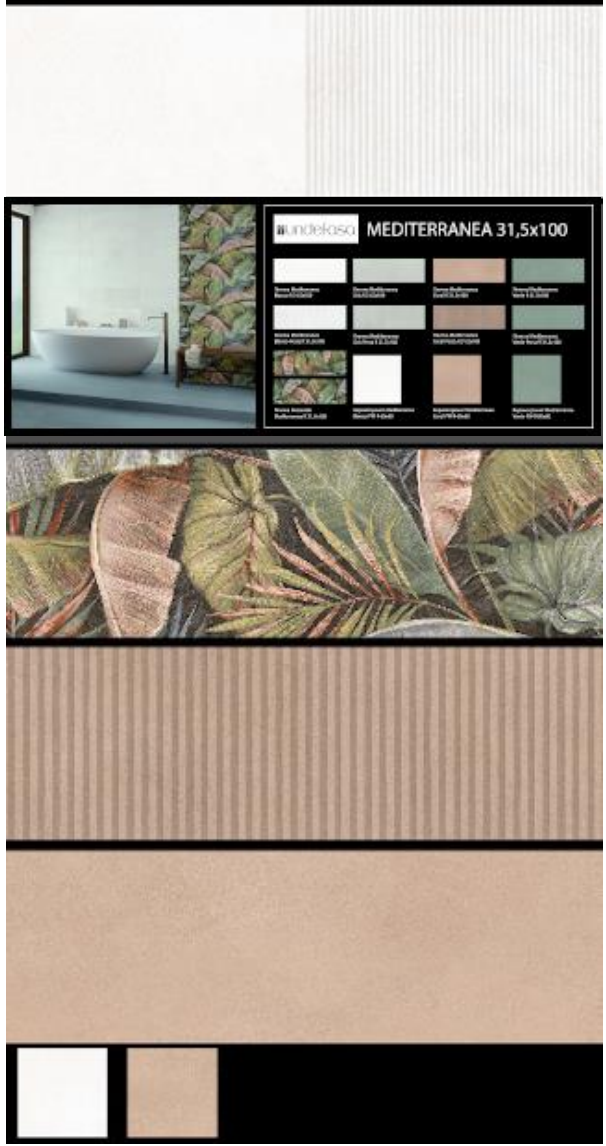

# PLATERA

# Montclair | 35x90 |

PLATERA

MONTCLAIR

GUADALUPE  
18,7x18,7

Martinica  
7,5x30

**RADIANT 20x24**

**EXCLUSIVE**

**EXCLUSIVE**